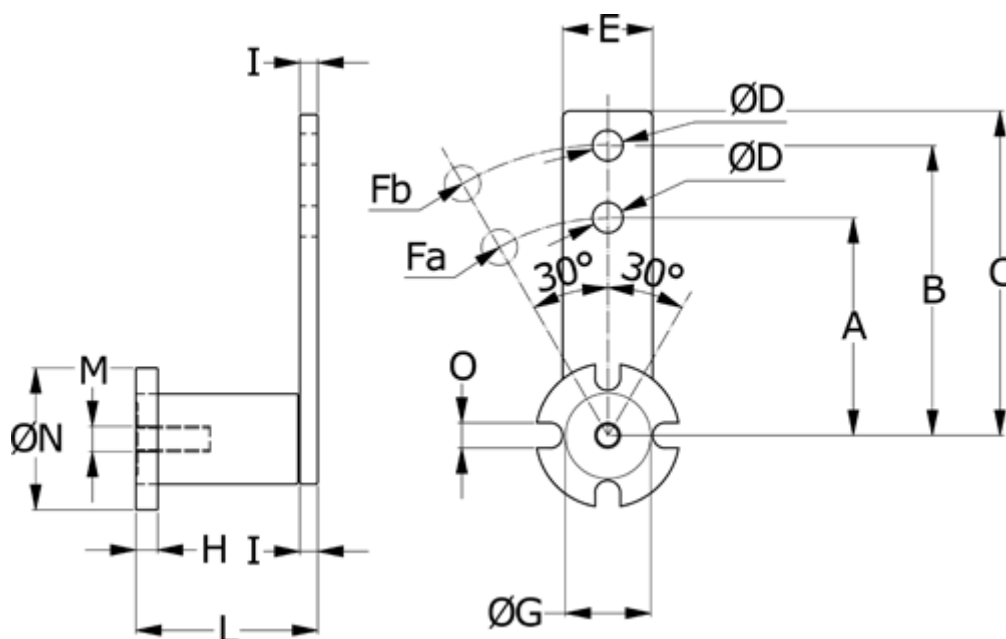

Varenummer: 6702538

Beskrivelse: Strammearm type CEZ 38 el-galvaniseret

## Mål

A	= 140	L	= 140.0
B	= 175	M	= M16x40
C	= 205.0	O	= 13
E	= 65	V	= M8
fa	= 2000	ØD	= 20.5
Fb (N)	= 1600	ØG	= 62
H	= 15	ØN	= 100
I	= 10		